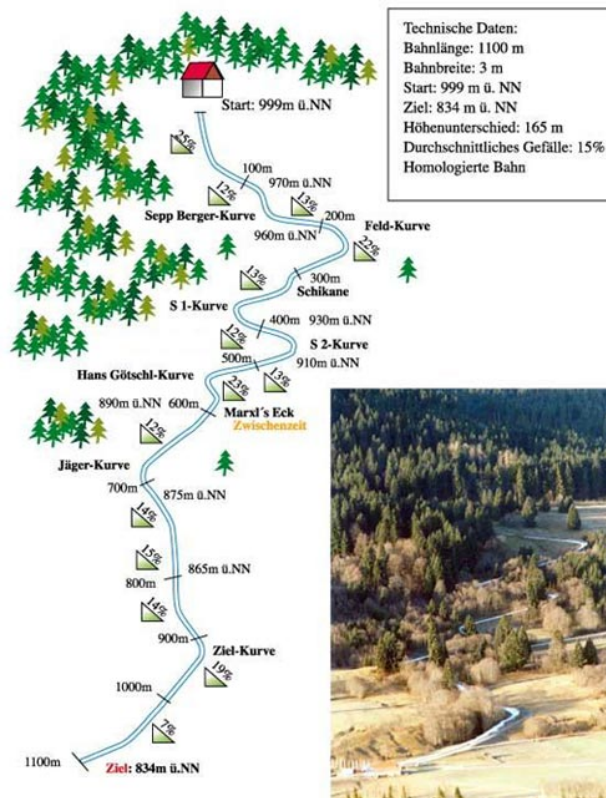

**Die Renn- und Organisationsleitung behalten sich – falls erforderlich – Änderungen des Programms vor.**

**Rennstrecke:**

Streckenverlauf der Naturrodelbahn an der Scherenaauer Straße in Unterammergau

**Gestartet wird ab Schülerstart!**